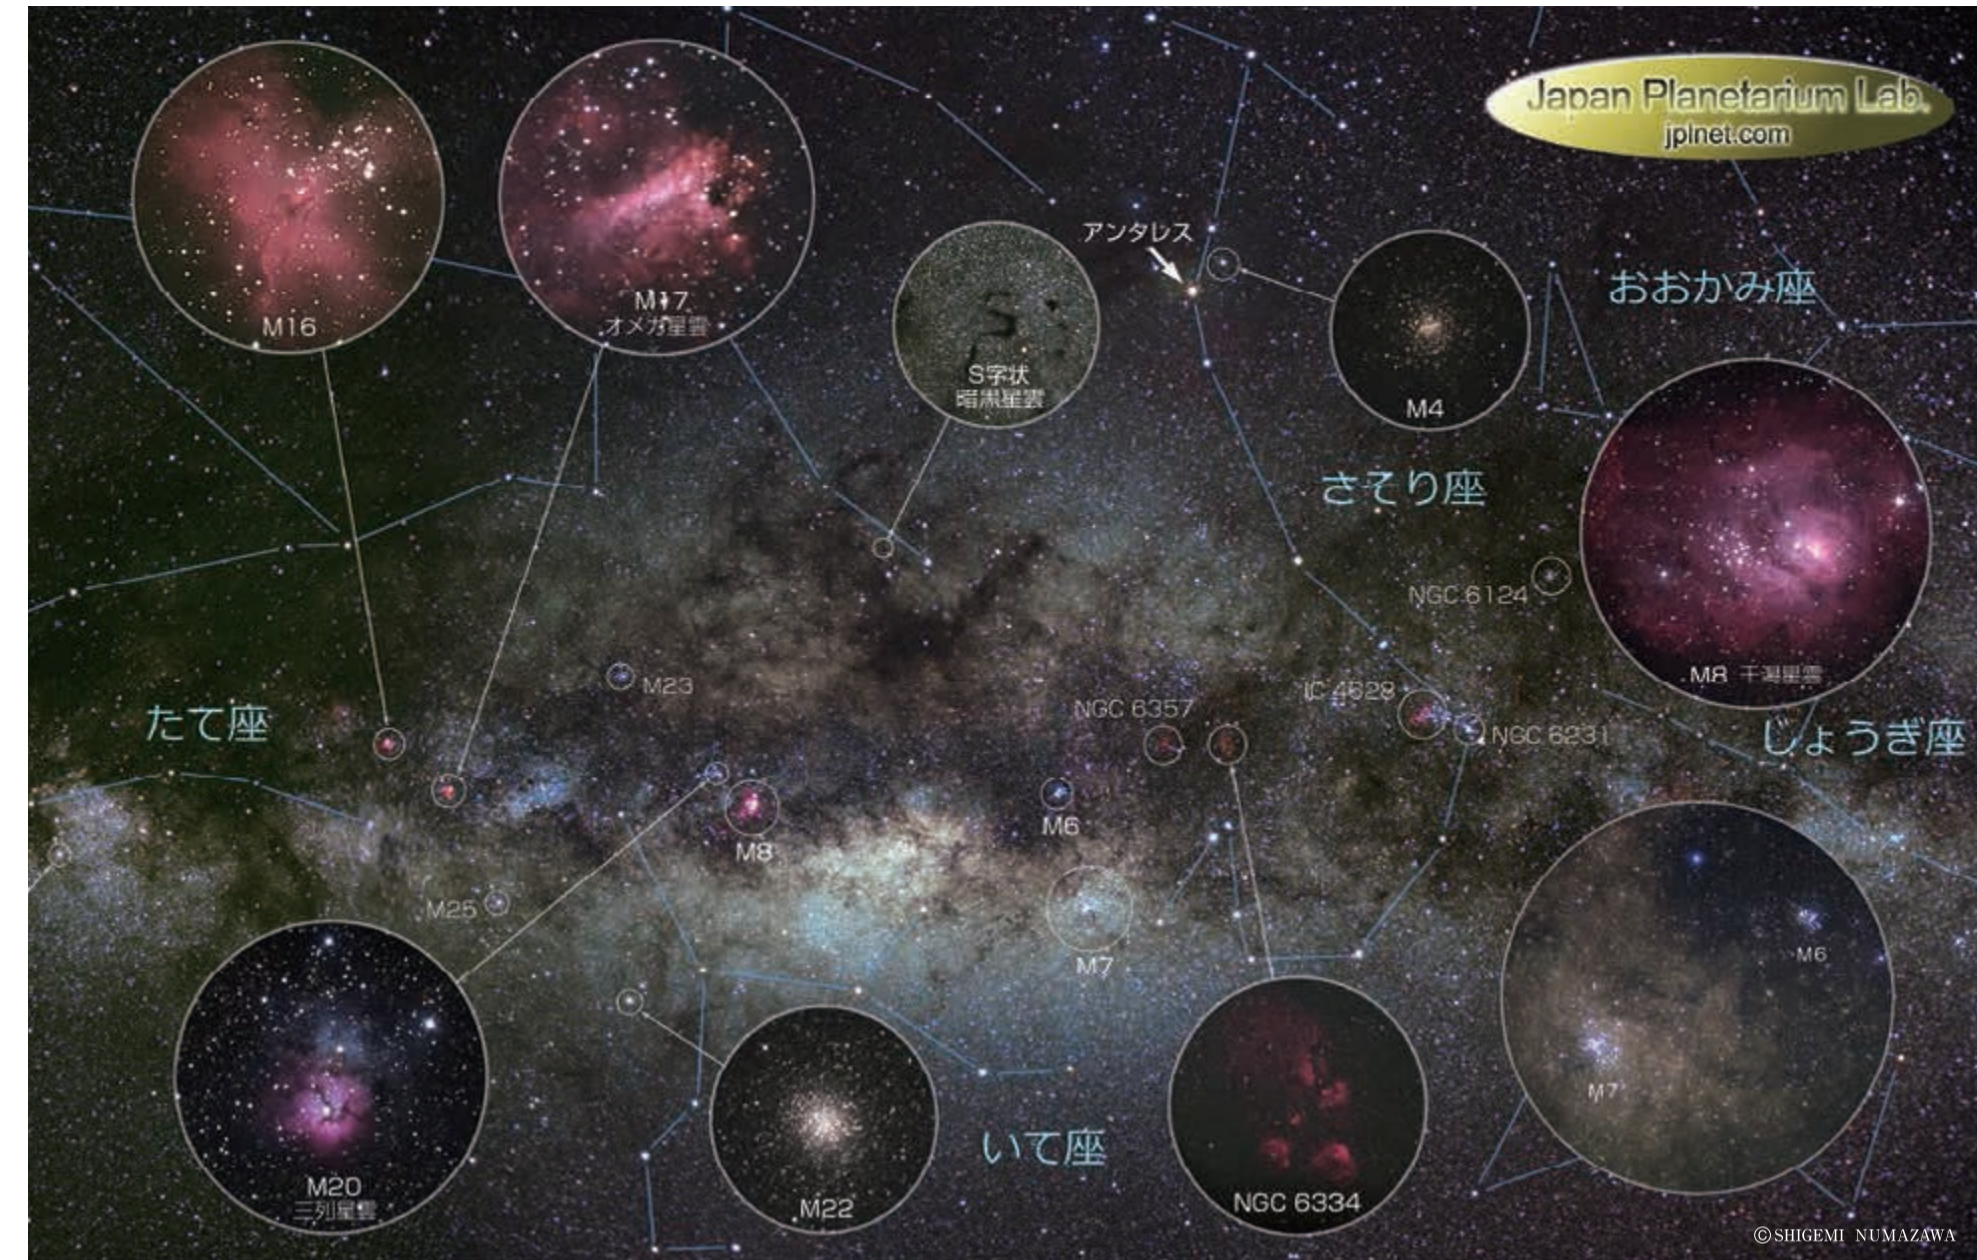

KYOEI-エクスプローラー・サイエティ・フォックグループにて実装がご利用いただけます。

販売代理店 KYOEI 協栄産業株式会社

32nd 胎内星まつり 2015

夏の天の川 パノラマ

美しい天体がたくさん!!

はくちょう座からさそり座までの天の川を示しました。また、注目したい天体を拡大写真で紹介しています。赤い色をした星雲はとでも深く、望遠鏡を使っても見えないものもあります。M8やM17は小型望遠鏡でも見やすい明るい星雲です。

夏の夜空を飾る天の川は、空高い位置を通ってしだいに明るくなりながら南の地平線まで続いています。頭上に輝いているのが七夕の星々で、南の低い位置にはさそり座をさがすことができます。天の川の中にはたくさんの星雲や星団がかんています。双眼鏡や天体望遠鏡でその美しい姿をたどってみましょう。

© SHIGEMI NUMAZAWA

Kenko

手軽に天体撮影ができる
ポータブル赤道儀
SKYMEMOS
スカイメモS

Kenko Tokina Co., Ltd.
www.kenko-tokina.co.jp